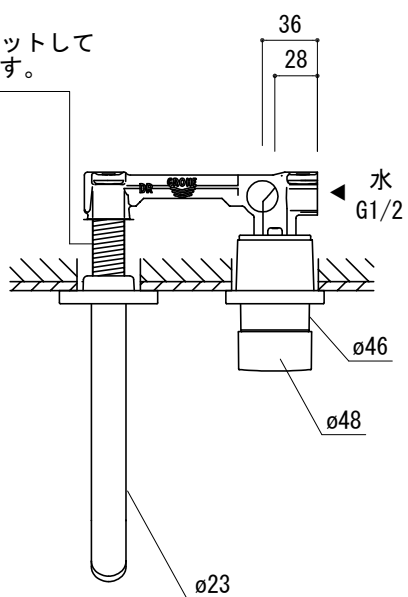

G1/2  
40mmまでカットして  
調整可能です。

■流量 0.3Mpa時 5.1L/min

- FHT73-1905-001 クローム
- FHT73-1905-AL1 ブラッシュドハードグラファイト(サテンガンメタル)
- FHT73-1905-DC1 スーパーsteel
- FHT73-1905-DL1 ブラッシュドウォームサンセット(サテンコッパー)
- FHT73-1905-GN1 ブラッシュドクールサンライズ(サテンゴールド)

品名	混合栓 -GROHE, Essence-			品番	FHT73-1905		
仕様				重量	容量	縮尺 1:5	
				大洋金物株式会社 ティーフォルム事業部 <b>Tform</b>			