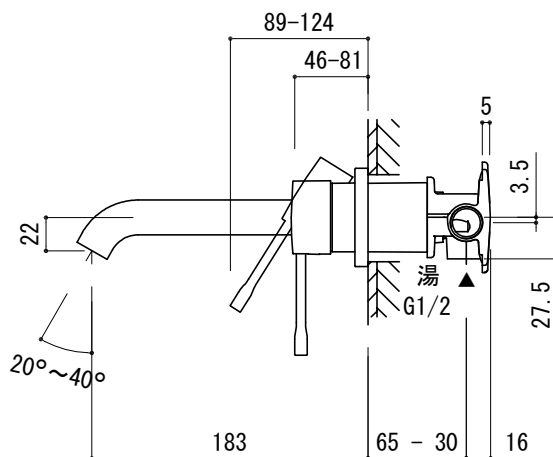

G1/2  
40mmまでカットして  
調整可能です。

■流量 0.3Mpa時 5.1L/min

- FHT73-1905-001 クローム
- FHT73-1905-AL1 ブラッシュドハードグラファイト(サテンガンメタル)
- FHT73-1905-DC1 スーパーsteel
- FHT73-1905-DL1 ブラッシュドウォームサンセット(サテンコッパー)
- FHT73-1905-GN1 ブラッシュドクールサンライズ(サテンゴールド)

品名	混合栓 -GROHE, Essence-			品番	FHT73-1905		
仕様				重量	容量	縮尺 1:5	
				大洋金物株式会社 ティーフォルム事業部 <b>Tform</b>			