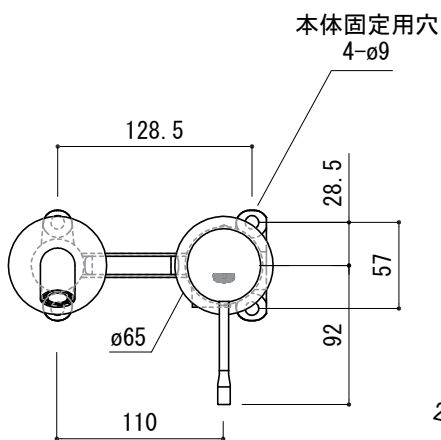

G1/2  
40mmまでカットして  
調整可能です。

■流量 0.3Mpa時 5.1L/min

- FHT73-1905-001 クローム
- FHT73-1905-AL1 ブラッシュドハードグラファイト(サテンガンメタル)
- FHT73-1905-DC1 スーパーsteel
- FHT73-1905-DL1 ブラッシュドウォームサンセット(サテンコッパー)
- FHT73-1905-GN1 ブラッシュドクールサンライズ(サテンゴールド)

品名	混合栓 -GROHE, Essence-			品番	FHT73-1905		
仕様				重量	容量	縮尺 1:5	
				大洋金物株式会社 ティーフォルム事業部 <b>Tform</b>			