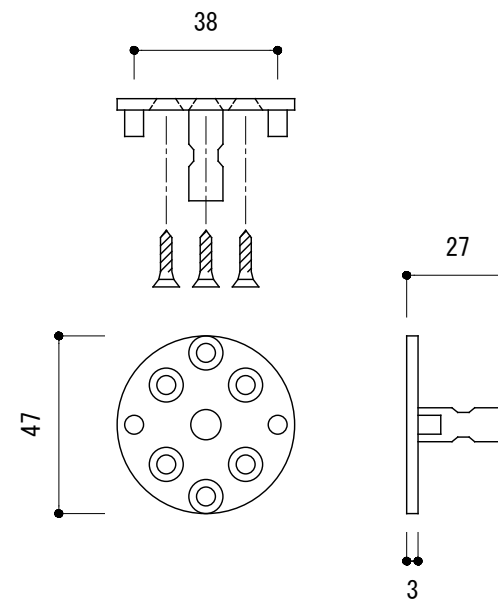

〈取付部品〉

※ 輸入製品の為、国内製品と比べ製品寸法の個体差に幅が有ります。
加工は現物合わせの上行って下さい。

品名	ドアノブ(片面固定タイプ) - FORMANI, Square -	品番	FOR11-SQ92V	備考 付属品 皿+木ネジ 3.1x16 6本 六角レンチ イモネジ
仕上げ	サテン・ポリッシュ	扉厚		
材質	ステンレス	縮尺	1/2	