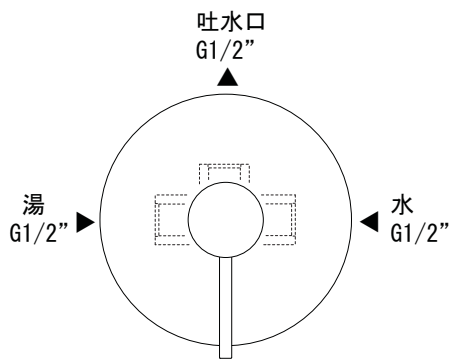

給湯給水接続

品名
バス混合栓 -FANTINI, Cafe-

品番
AGN73-1669-001

仕様
セット品番: AGN73-1688-001 [1/2]
クローム

重量 容量 縮尺

大洋金物株式会社 ティーフォーム事業部 **Tform**

品名
スライドシャワーバー -FANTINI, Cafe-

品番
AGN73-1762-001

仕様
セット品番: AGN73-1688-001 [1/2]
クローム

重量 容量 縮尺

大洋金物株式会社 ティーフォーム事業部 **Tform**