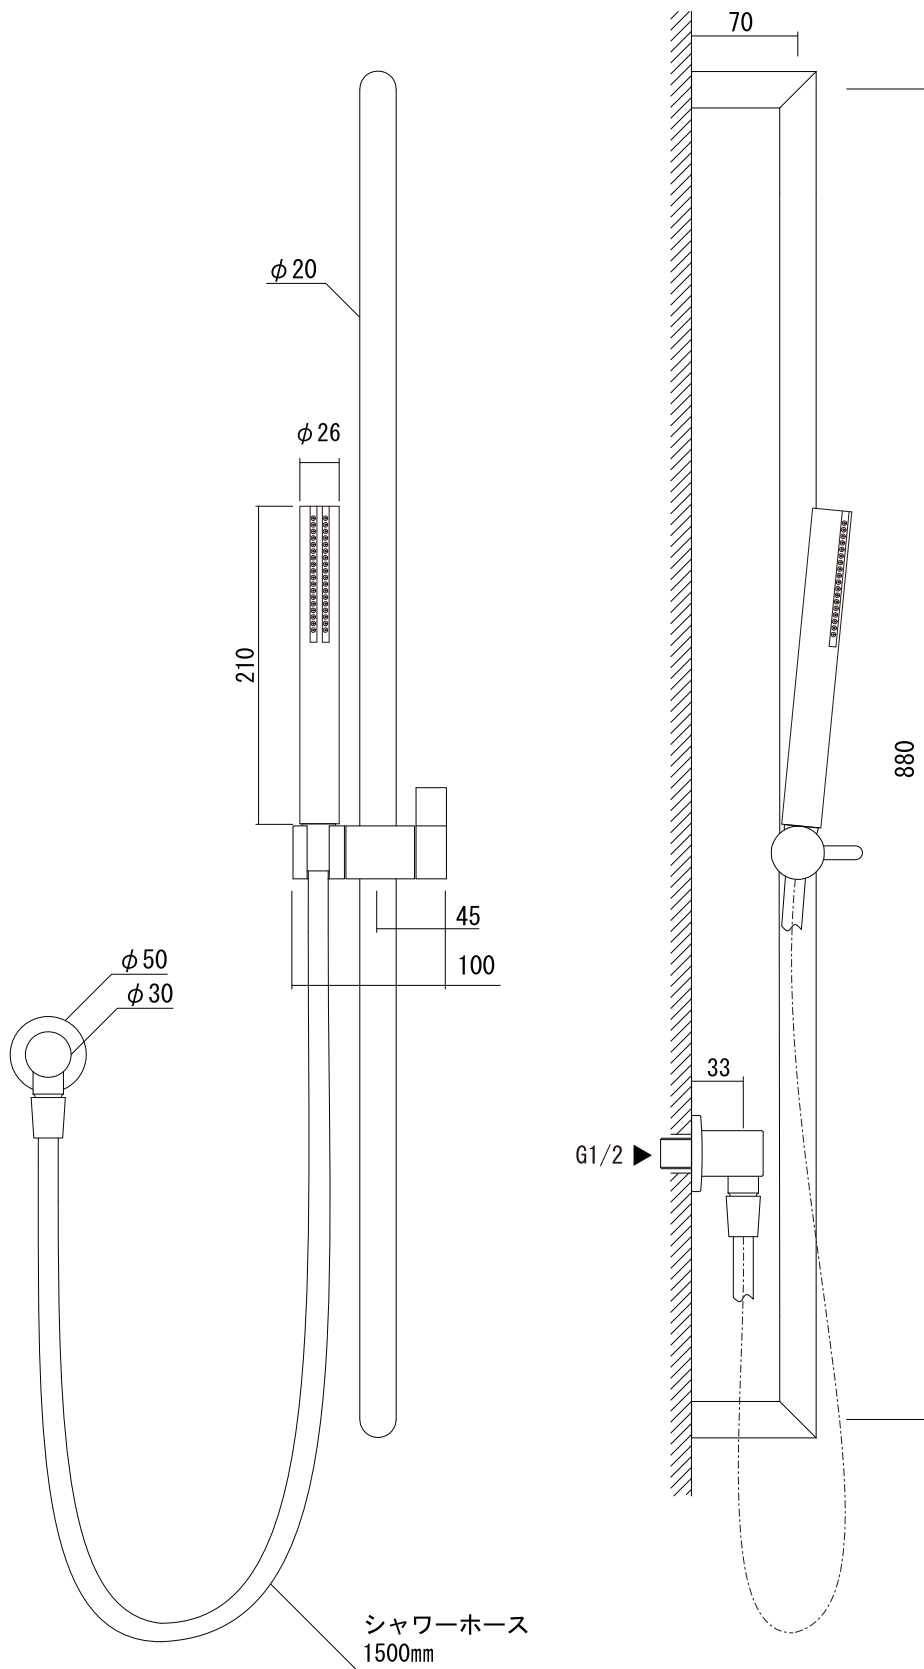

給湯給水接続

品名
バス混合栓 -FANTINI, Cafe-

品番
AGN73-1669-001

仕様
セット品番: AGN73-1688-001 [1/2]
クローム

重量 容量 縮尺

大洋金物株式会社 ティーフォーム事業部 **Tform**

品名
スライドシャワーバー -FANTINI, Cafe-

品番
AGN73-1762-001

仕様
セット品番: AGN73-1688-001 [1/2]
クローム

重量 容量 縮尺

大洋金物株式会社 ティーフォーム事業部 **Tform**